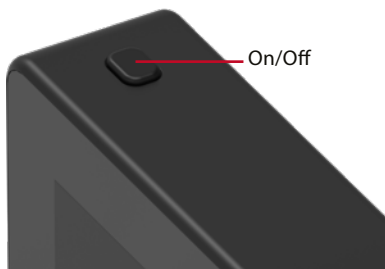

Det pleide å være vanskelig å få nok trekk i pipen til å få i gang ilden; nå trykker vi bare på en knapp på xzense.

Koble telefonen til xzense via Bluetooth og bruk den dedikerte xzense-appen for iOS og Android til å kontrollere ildstedet ditt.