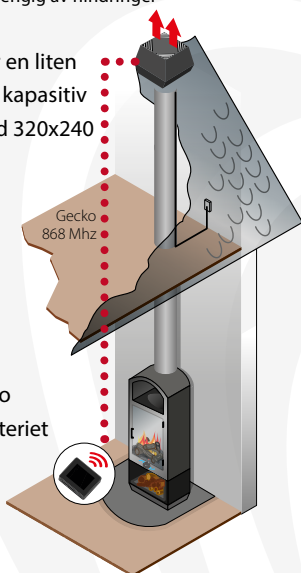

Fakta til Xzense

OPTIMERTE TRÅDLØSE REKKEVIDEN (18+ METER*)

Det å oppnå en god trådløs rekkevidde kan være en utfordring i moderne bygninger. Vi har optimert den trådløse protokollen til xzense slik at signalet er i bedre stand til å penetrere betongvegger og andre slike hindringer

*avhengig av hindringer

KAPASITIV BERØRINGSSKJERM

Kapasitiv berørings skjerm til tross for en liten formfaktor: Xzense er utstyrt med en kapasitiv berørings skjerm på 2.83 tommer med 320x240 pikseloppløsning.

KOMPATIBEL MED DITT ILDSTED

Xzense kan brukes med enhver ovn eller peis.

LANG BATTERILEVETID

Når fulladet Xzense kan vare i opptil to måneder ved normalt bruk. Li-po-batteriet lades via en standard USB-lader med mikro-USB-kontakt. Bruk er mulig under lading